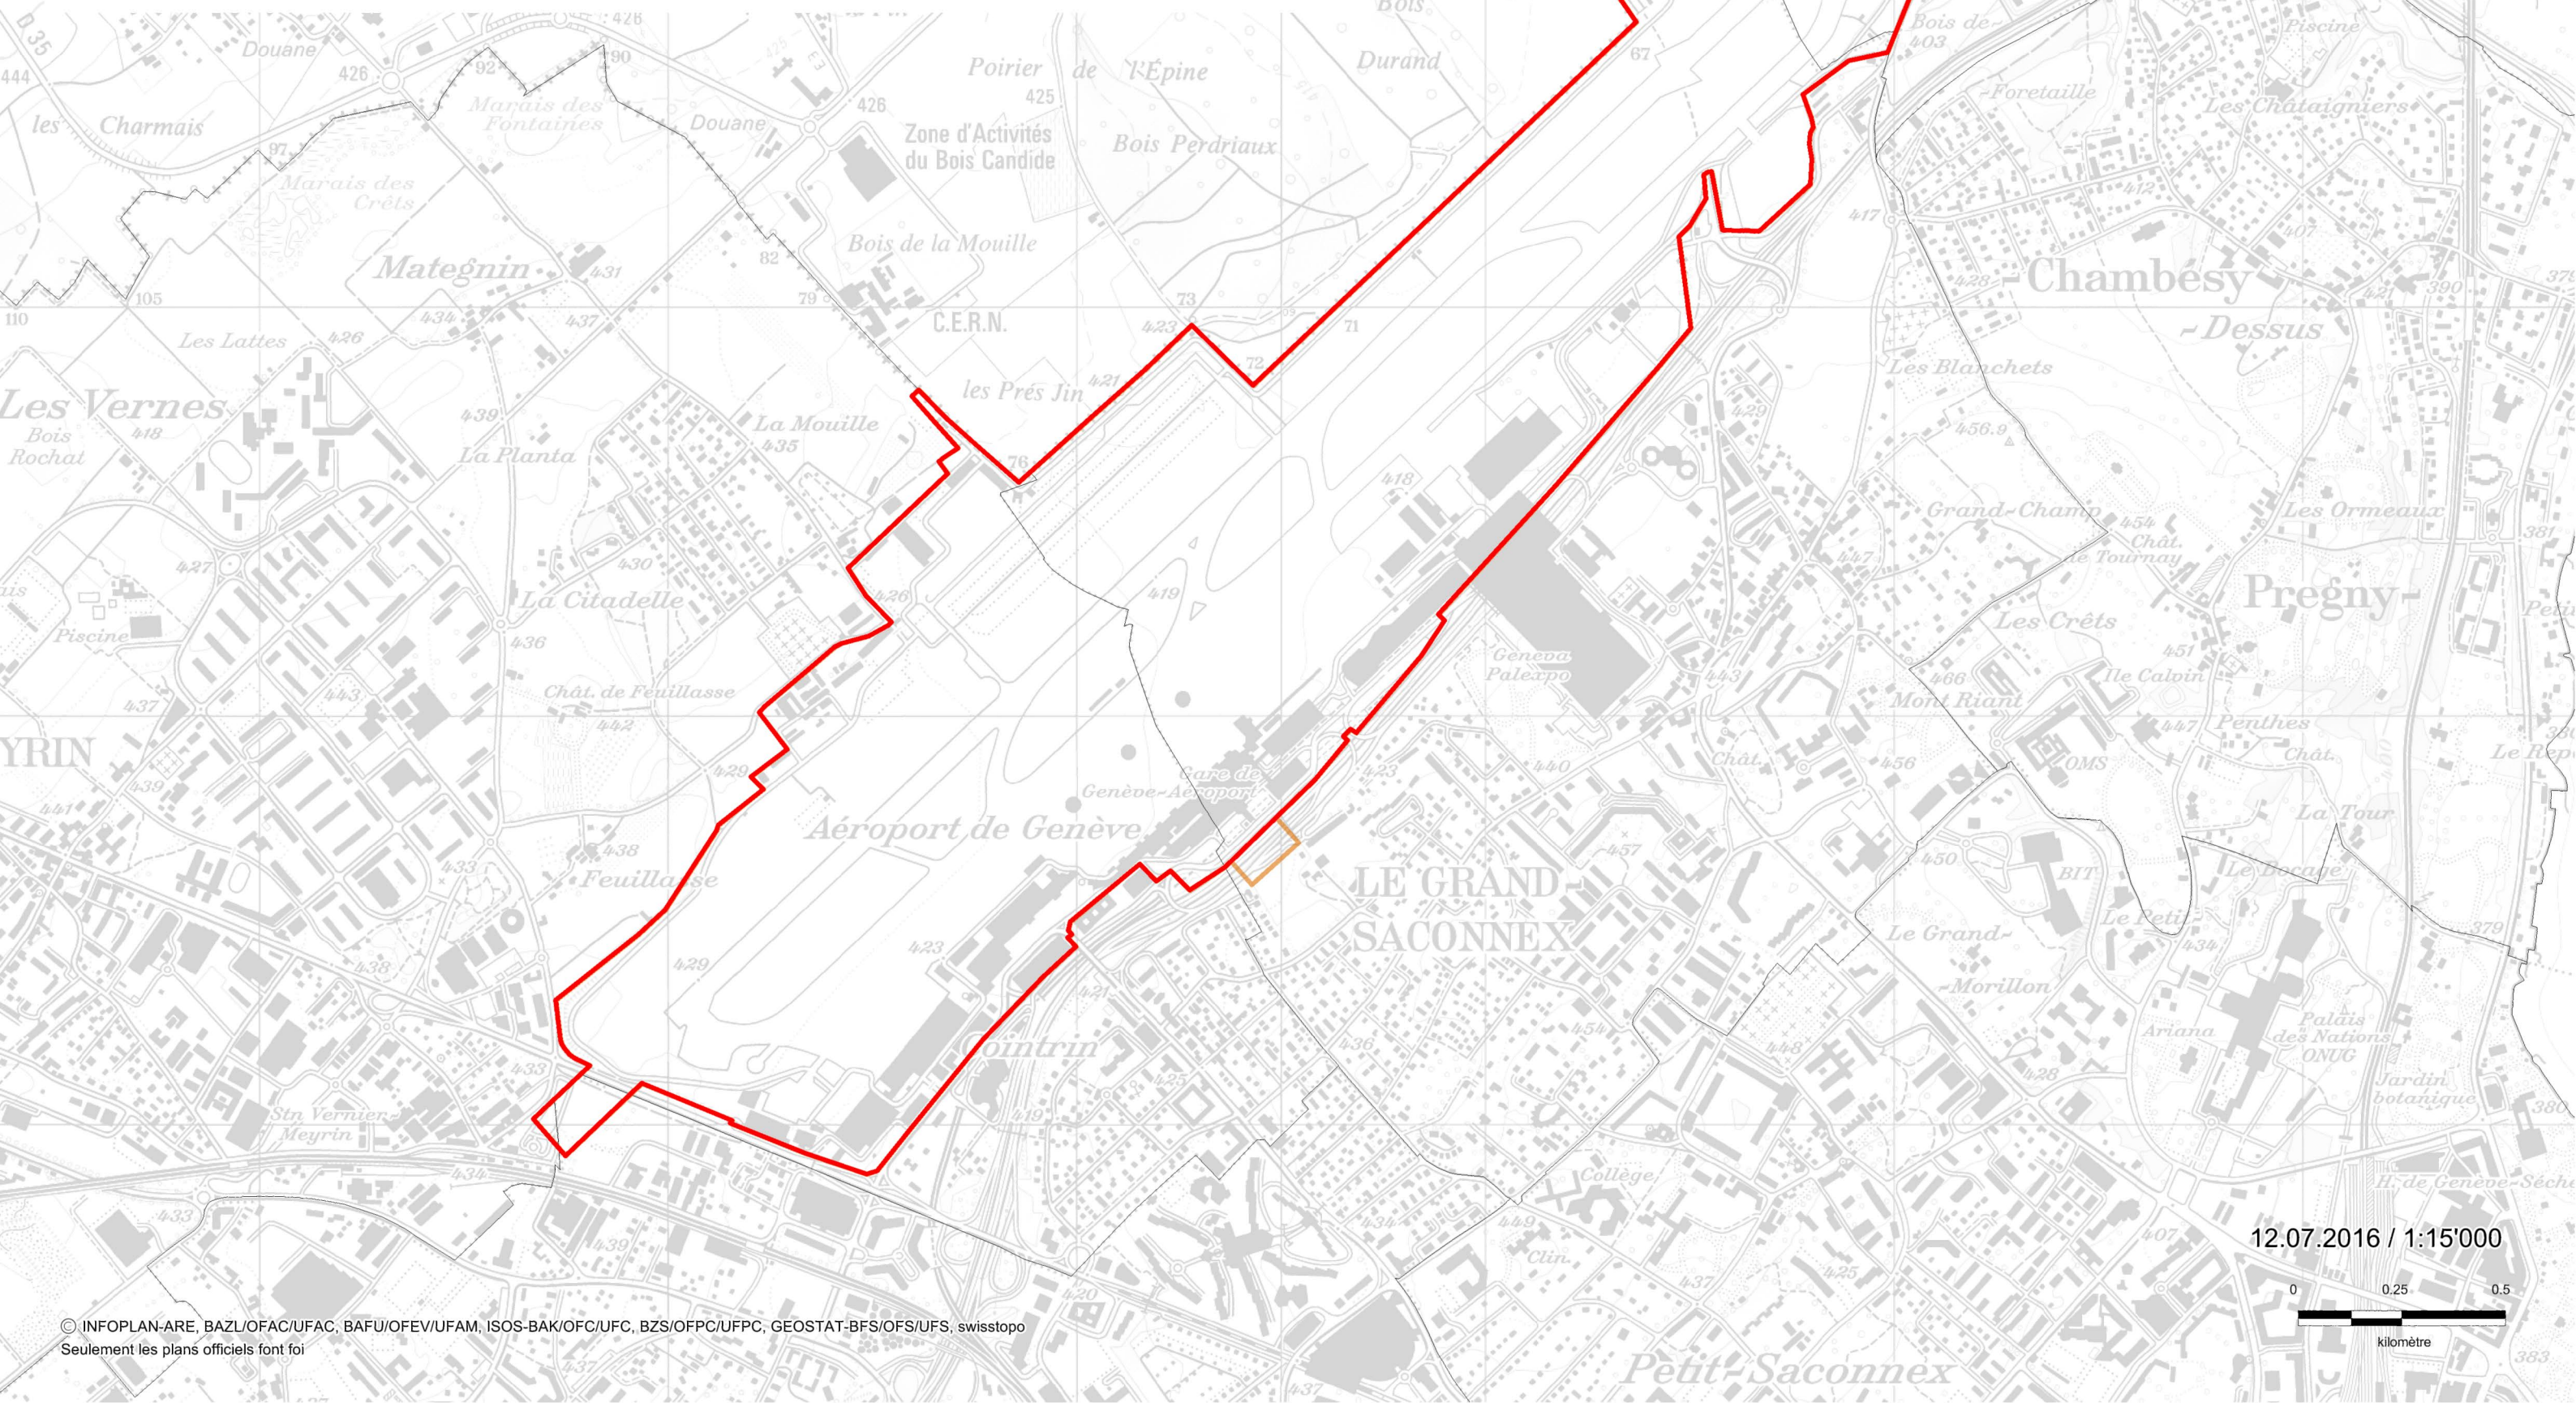

Carte de coordination PSIA – version définitive du 12 juillet 2016

Aéroport de Genève

Périmètre d'aérodrome

Périmètre d'aérodrome (coordination réglée)

Périmètre d'aérodrome (coordination en cours)

12.07.2016 / 1:15'000