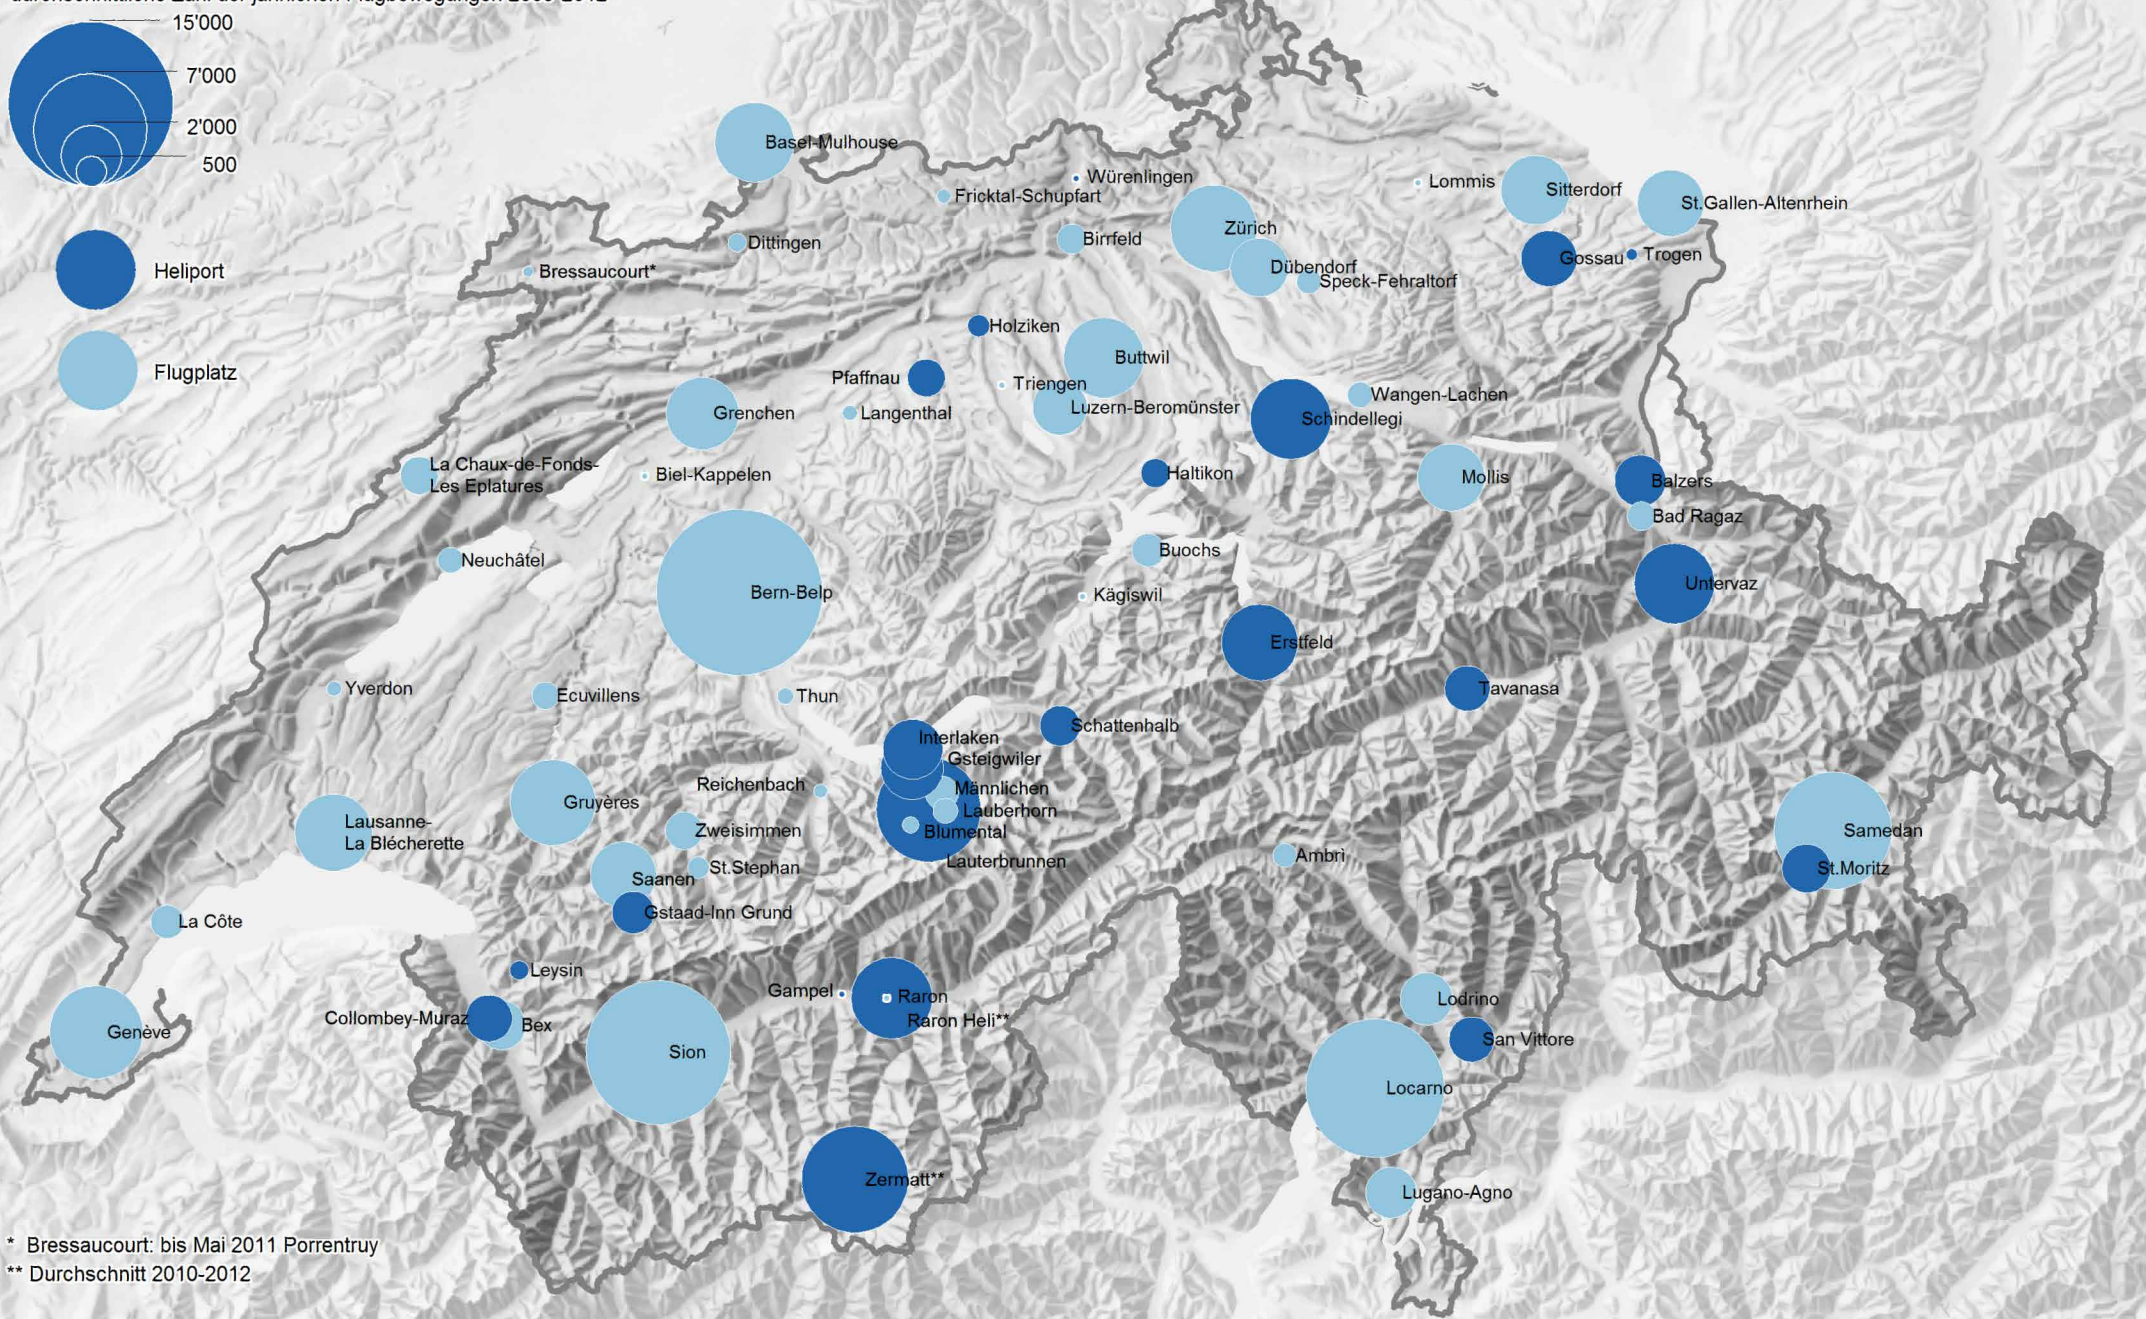

Verkehrsleistung Flugplätze: Helikopter

durchschnittliche Zahl der jährlichen Flugbewegungen 2009-2012

* Bressaucourt: bis Mai 2011 Porrentruy
** Durchschnitt 2010-2012