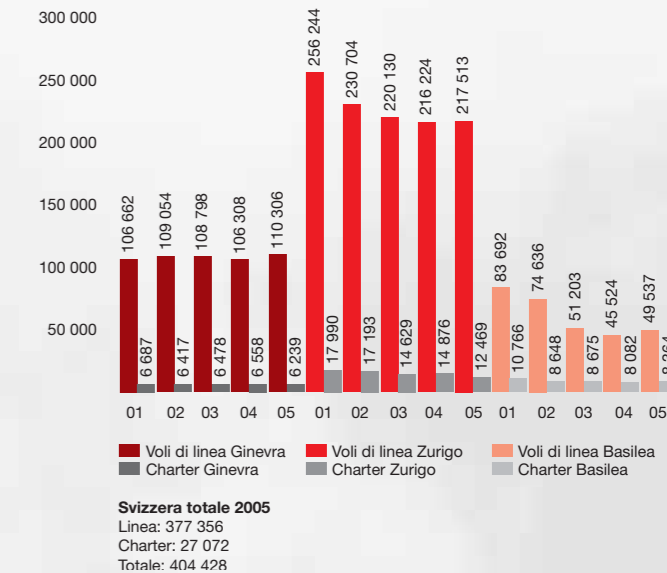

Merci e posta (nelle tonnellate)

Anno	Compagnie svizzere	Compagnie estere
2001	323 911	145 651
2002	231 803	127 687
2003	203 553	126 794
2004	191 510	134 519
2005	209 746	131 048

Aeroporti

	2001	2002	2003	2004	2005
Aeroporti nazionali	3	3	3	3	3
Aeroporti regionali	10	10	10	10	10
Aerodromi	44	44	44	43	44
Eliporti	26	26	26	22	26

Imprese

	2001	2002	2003	2004	2005
Compagnie con servizi di linea	5	5	2	5	5
Compagnie senza servizi di linea	182	169	150	153	109
Imprese di manutenzione	91	89	87	81	87
Scuole di volo	147	138	150	154	154
Aziende produttrici				10	10

Registro degli aeromobili

	2001	2002	2003	2004	2005
Aerei a motore	2 024	1 992	1 952	1 918	1 892
Elicotteri	266	265	280	275	285
Motoalianti	252	260	259	254	254
Alianti	1 028	1 016	1 000	974	949
Palloncini aerostatici	492	490	474	465	452
Dirigibili	5	7	7	7	9
Totale	4 067	4 030	3 972	3 893	3 841

Numero di licenze valide

	2001	2002	2003	2004	2005
Piloti privati	6 336	6 294	6 673	6 553	5 928
Piloti professionisti	1 396	1 399	1 190	1 236	1 000
Piloti di linea	2 160	2 185	2 094	2 104	2 086
Piloti di elicotteri	951	950	980	1 023	1 082
Piloti di alianti	3 040	2 977	2 871	2 831	2 764
Piloti di palloni	451	427	394	395	428
Convalide di licenze estere	287	196	80	26	26
Tecnici di bordo	14	16	11	8	8
Radiotelefonisti di bordo	30	30	28	21	27
Personale di manutenzione	1 674	1 946	2 328	2 573	2 519

Numero di voli di linea e charter 2001-2005