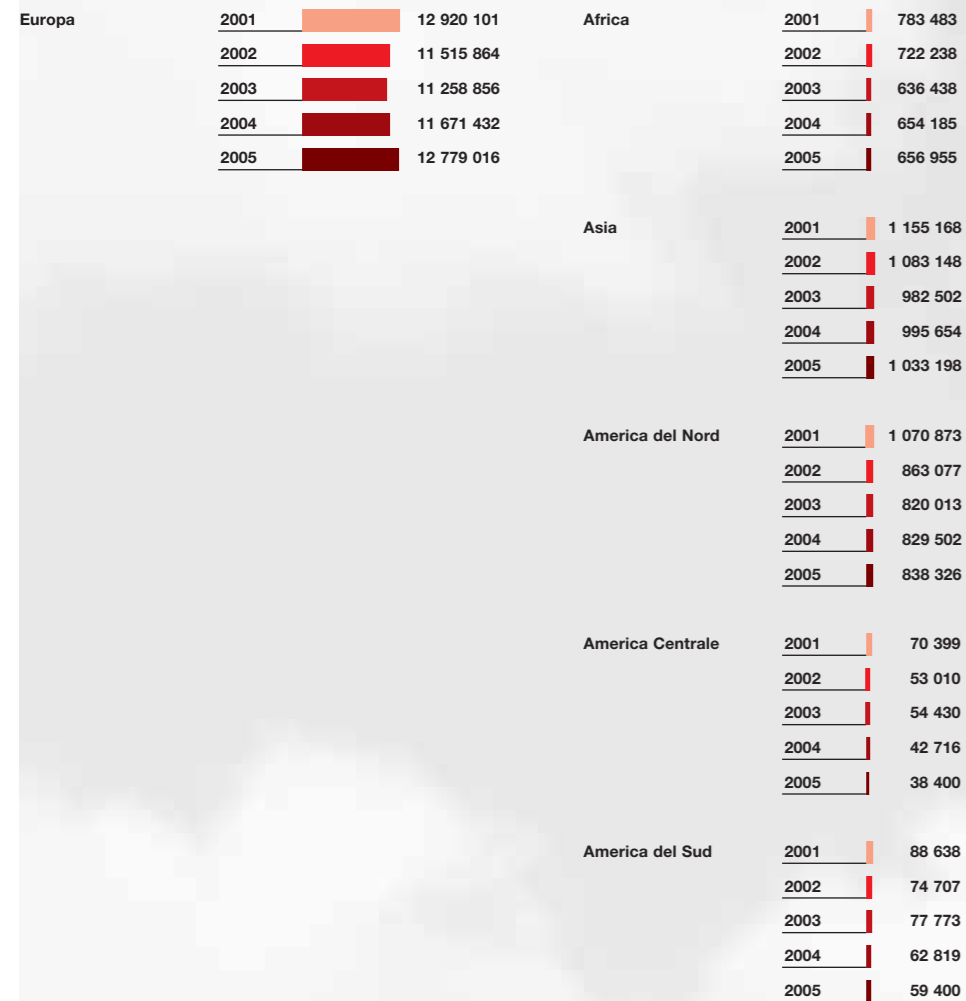

Passeggeri (in milioni)

Anno	Compagnie svizzere	Compagnie estere
2001	19 195 601	13 568 954
2002	15 482 091	13 710 704
2003	14 984 665	13 095 147
2004	13 837 570	15 049 827
2005	14 703 673	16 513 942

Merci e posta (nelle tonnellate)

Registro degli aeromobili

	2001	2002	2003	2004	2005
Aerei a motore	2 024	1 992	1 952	1 918	1 892
Elicotteri	266	265	280	275	285
Motoalianti	252	260	259	254	254
Alianti	1 028	1 016	1 000	974	949
Palloncini aerostatici	492	490	474	465	452
Dirigibili	5	7	7	7	9
Totale	4 067	4 030	3 972	3 893	3 841

Numero di licenze valide

	2001	2002	2003	2004	2005
Piloti privati	6 336	6 294	6 673	6 553	5 928
Piloti professionisti	1 396	1 399	1 190	1 236	1 000
Piloti di linea	2 160	2 185	2 094	2 104	2 086
Piloti di elicotteri	951	950	980	1 023	1 082
Piloti di alianti	3 040	2 977	2 871	2 831	2 764
Piloti di palloni	451	427	394	395	428
Convalide di licenze estere	287	196	80	26	26
Tecnici di bordo	14	16	11	8	8
Radiotelefonisti di bordo	30	30	28	21	27
Personale di manutenzione	1 674	1 946	2 328	2 573	2 519

Numero di voli di linea e charter 2001-2005

Numero di passeggeri di linea e charter 2001-2005

Numero di passeggeri su voli diretti in partenza della Svizzera per continente

Numero di passeggeri su voli diretti in partenza della Svizzera per paesi europei