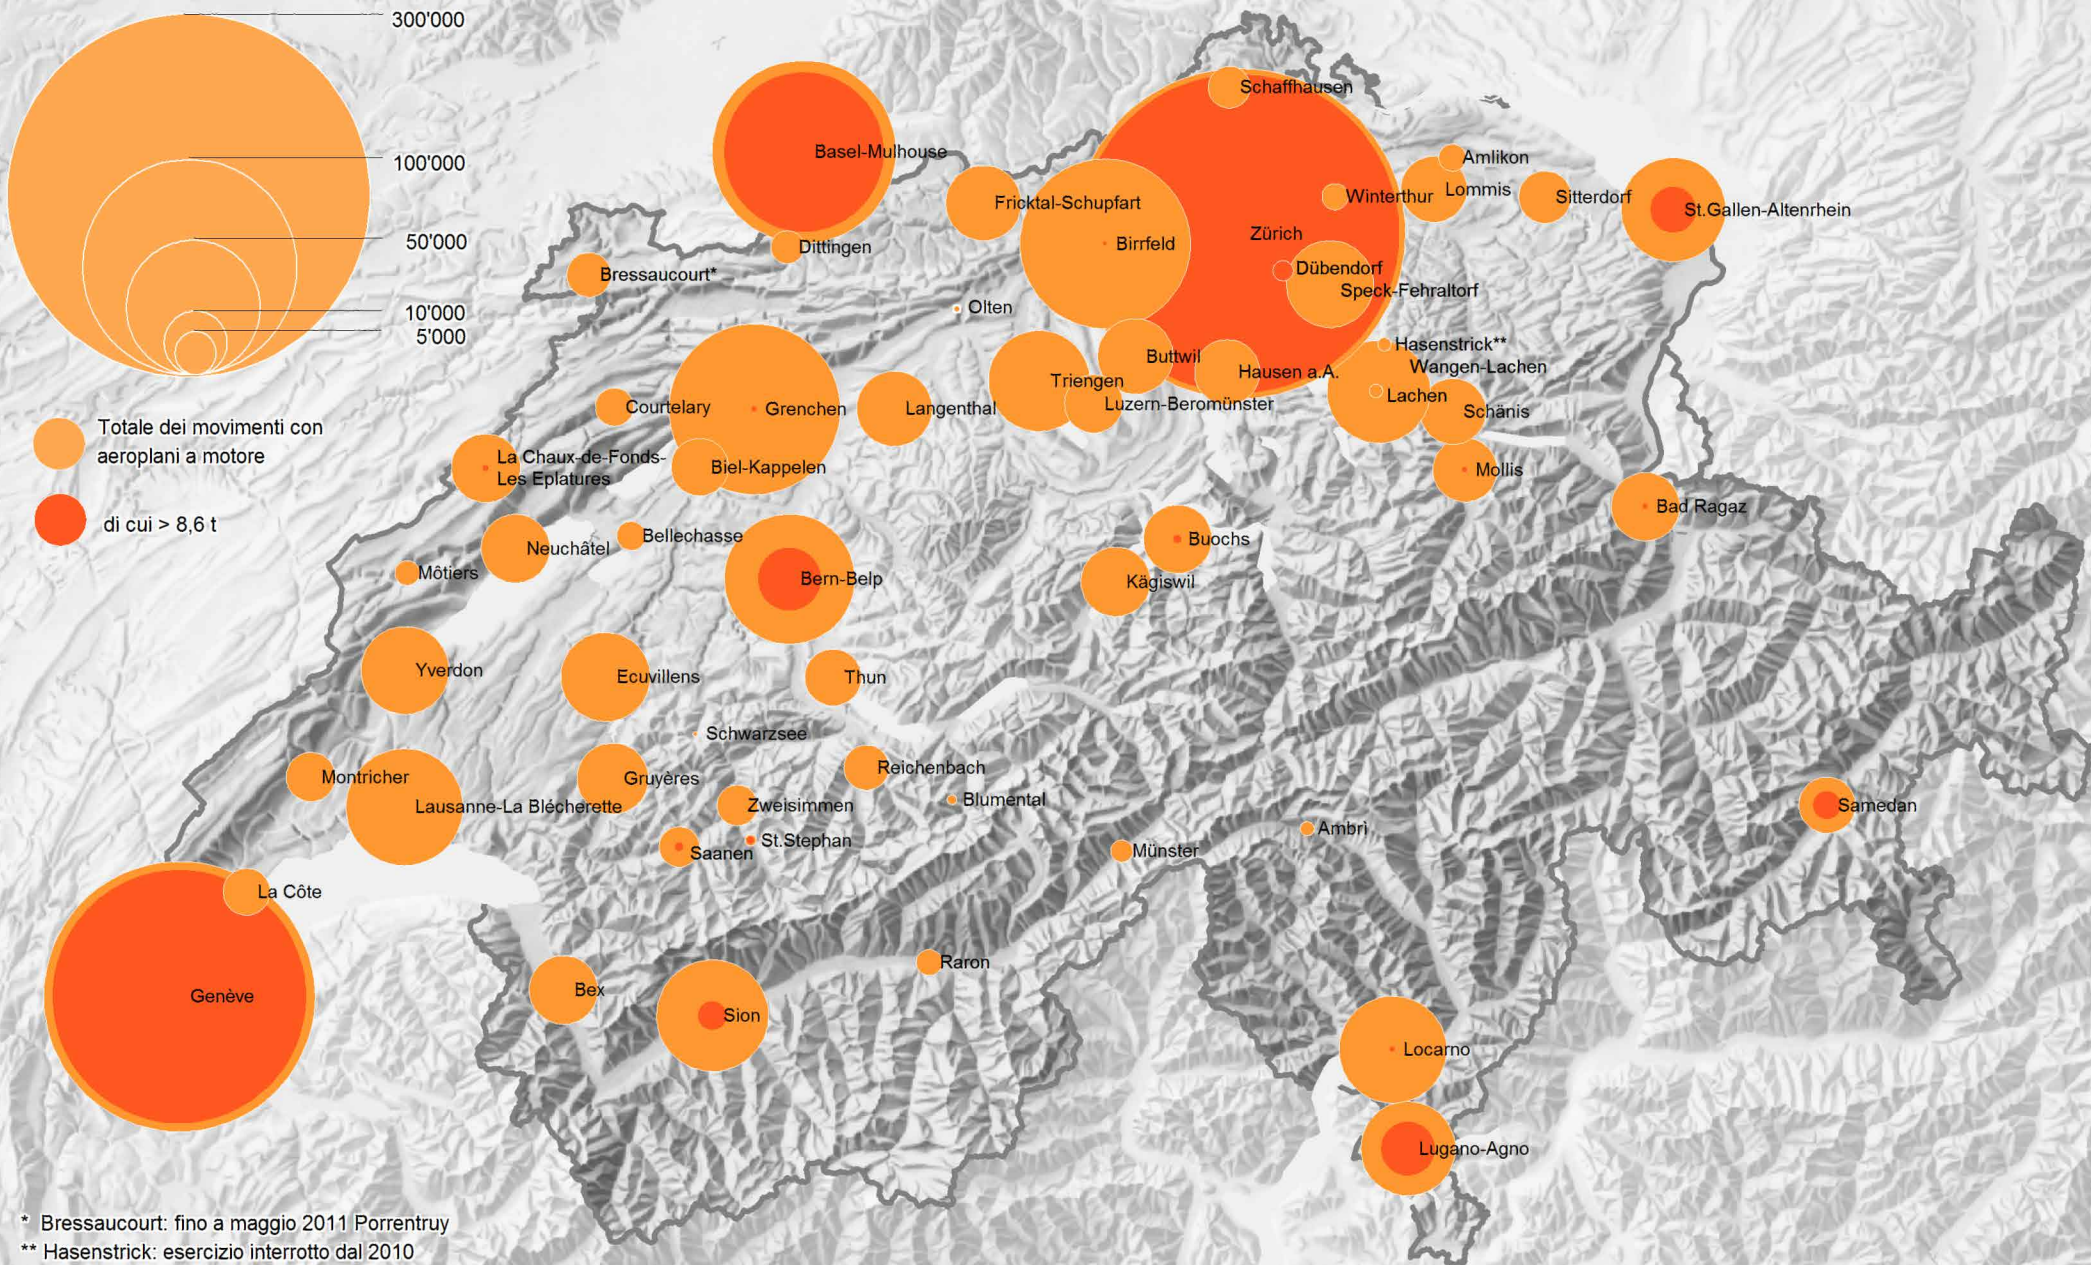

# Prestazioni di traffico sugli aerodromi: volo a motore (senza elicotteri)

Media dei movimenti aerei annui 2009-2012

\* Bressaucourt: fino a maggio 2011 Porrentruy

\*\* Hasenstrick: esercizio interrotto dal 2010