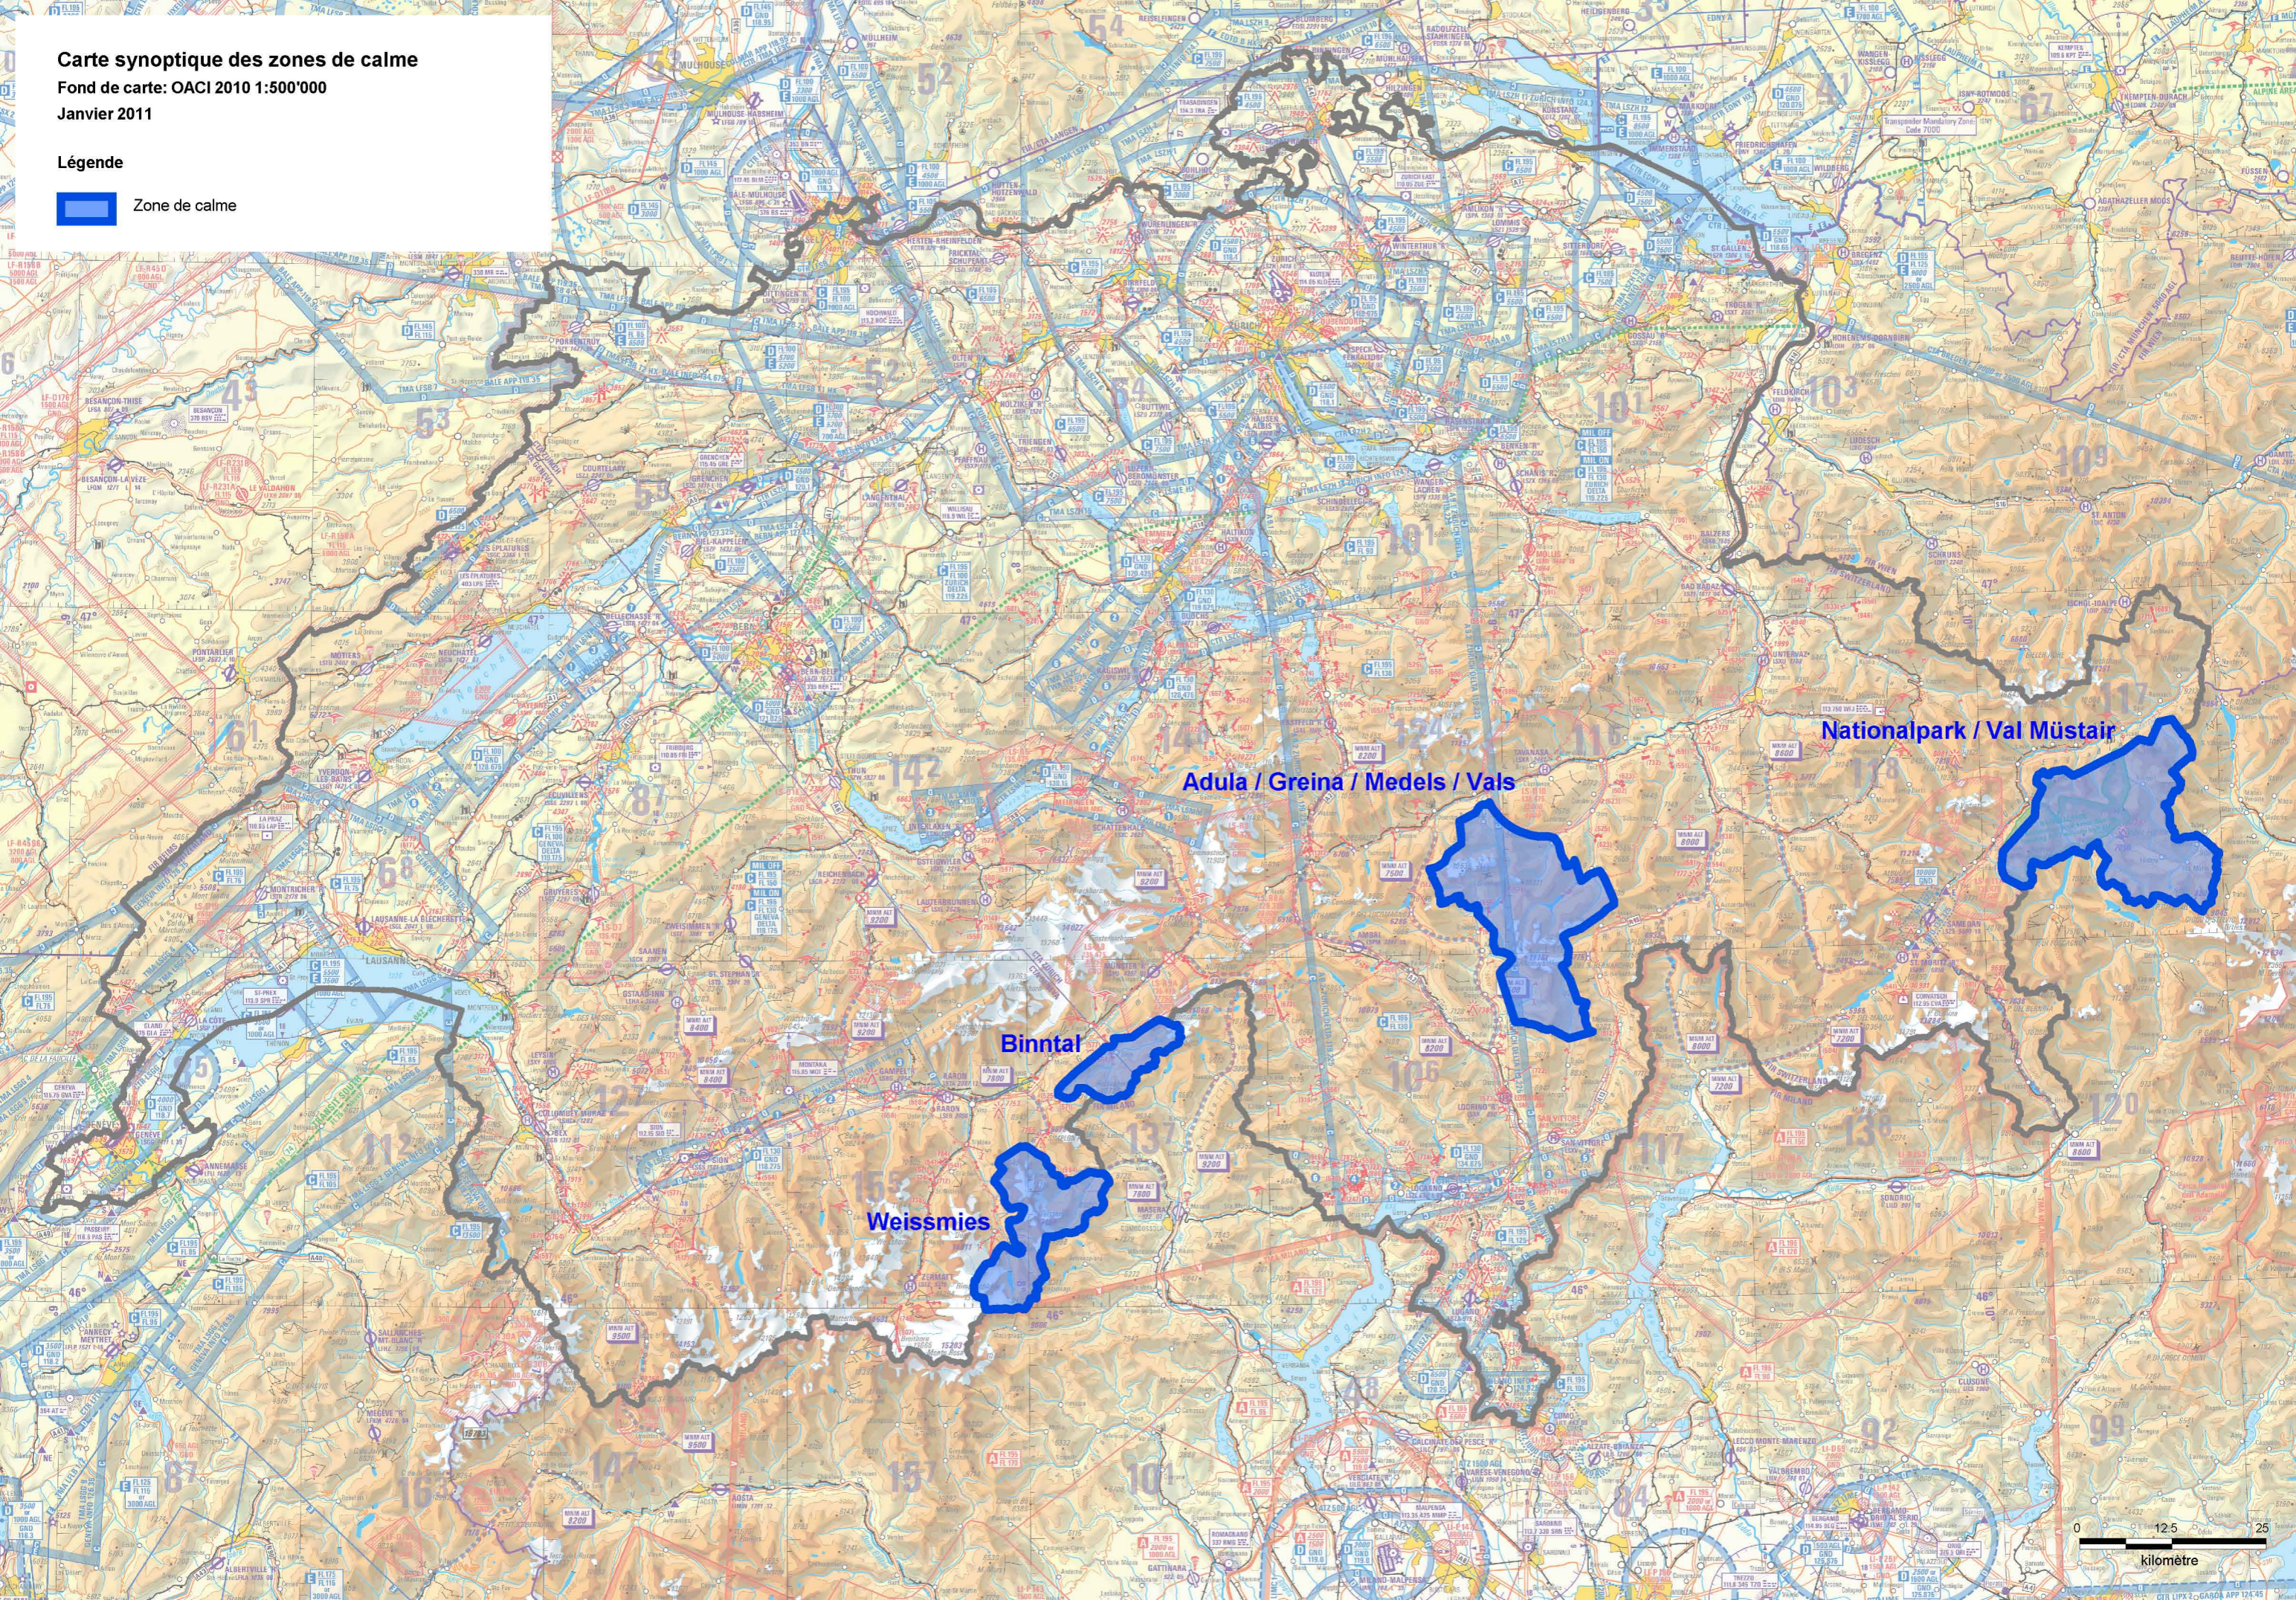

# Carte synoptique des zones de calme

Fond de carte: OACI 2010 1:500'000

Janvier 2011

## Légende

 Zone de calme

Nationalpark / Val Müstair

Adula / Greina / Medels / Vals

Binntal

Weissmies

0 12.5 25  
kilomètre